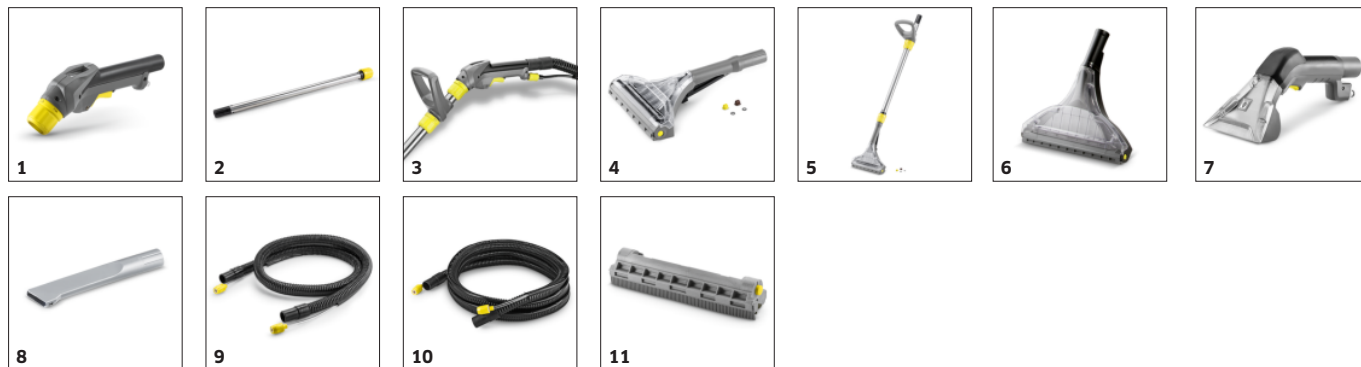

PIEDERUMI PAREDZĒTI PUZZI 8/1 C AR GRĪDAS UZGALI 1.100-241.0

	Pasūtījuma Nr.	Apraksts	
TĪRĪTĀJI AR IZSMIDZINĀŠANAS SISTĒMU			
Citi			
Rokturis	1	4.130-000.0	☒
Pagarināšanas caurule	2	4.025-004.0	☒
D rokturis	3	4.321-001.0	☒
Darbarīki grīdām			
Elastīga grīdas sprausla, 240 mm, individuāla	4	4.130-008.0	☒
Elastīga grīdas sprausla, 240 mm, komplektā	5	4.130-007.0	☐
Elastīgs grīdas rīks 350 mm viens	6	4.130-009.0	☐
Rokas darbarīki			
Nozzle packaged Puzzi	7	4.130-063.0	☒
Plaisas sprausla	8	4.130-010.0	☐
Mitrās tīrīšanas šļūtenes			
Izsmidzināšanas / iesūkšanas šļūtene, 2,5 m	9	6.394-826.0	☒
Smidzināšanas/iesūkšanas šļūtene, 4 m	10	6.394-375.0	☐
Adapteri cietajiem segumiem			
Cietas grīdas gumijas adapteris, mazs, 240 mm	11	4.762-014.0	☐

☒ Iekļauts piegādes komplektācijā ☐ Pieejamie piederumi