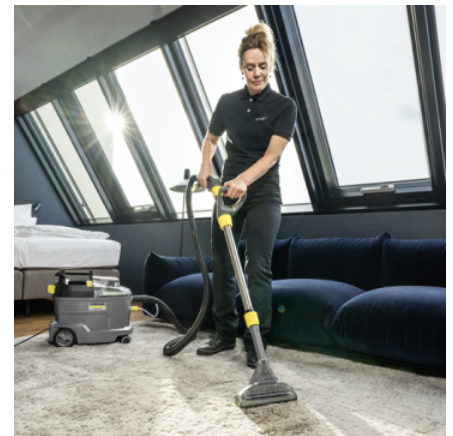

■ Iekļauts piegādes komplektācijā

Izcila tīrīšanas veikspēja

- Ideāls tīrītājs līdz pat šķiedru dziļumam tekstīla un paklāju virsmām
- Ātra žūšana, kuru nodrošina jaudīga nosūkšana, nozīmē to, ka virsmas var atkal izmantot pēc neilga laika.
- Fantastisks tīrīšanas rezultāts ar labi redzamu "pirms un pēc" efektu.