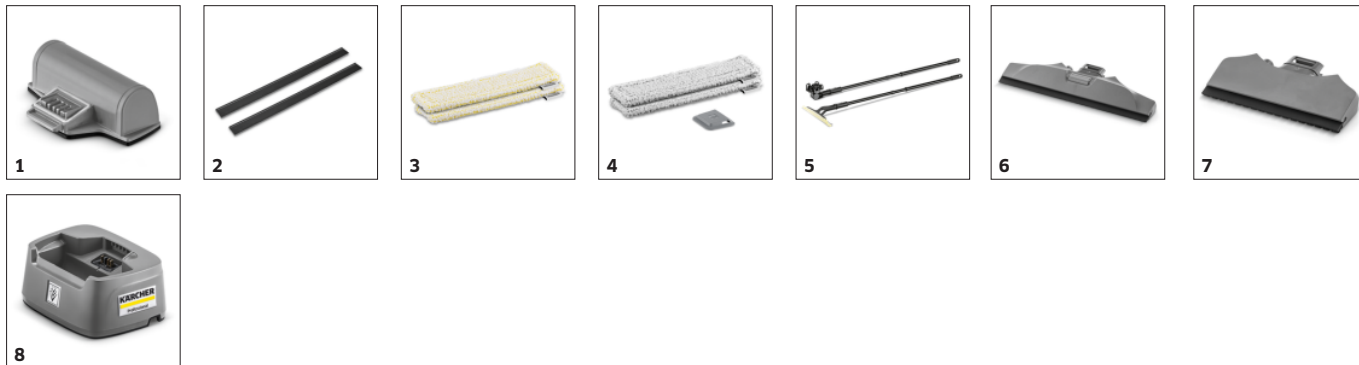

PIEDERUMI PAREDZĒTI WVP 10 ADV 1.633-560.0

		Pasūtījuma Nr.	Apraksts	
LOGU TĪRĪTĀJS				
Rezerves akumulatori				
WV 5 akumulatoru baterija	1	2.633-123.0	Tīrīšana bez apstājas - nomaināmā akumulatoru baterija WV 5 un WVP logu tīrītājiem.	☒
Logu tīrītāja gumijas				
WV 2/WV 5 savācējgumija, 280 mm	2	2.633-005.0	Rezerves savācējgumijas WV 50, WV 75, WV 2 un WV 5 logu tīrīšanas rīkiem. Tīrībai bez švīkām uz visām gludajām virsmām - bez ūdens pilēšanas.	☐
Rezerves lupatiņas				
Mikrošķiedras lupatiņas iekštelpām	3	2.633-130.0	Mikrošķiedras drāniņas ar āķu-cilpu stiprinājumu optimālai netīrumu noņemšanai ar WV smidzinātājpudelīti visām gludām virsmām	☐
Mikrošķiedras lupatiņas āra virsmām	4	2.633-131.0	Ideāli piemērota logu ārai - āra virsmām paredzētā mikrošķiedras lupatiņa ar āķu-cilpu stiprinājumu satur daudz abrazīvu šķiedru, kā arī komplektā ir skrāpītis noturīgiem netīrumiem.	☐
Pagarinājumi				
WV un KV Pagarinātāju komplekts	5	2.633-144.0	Ar teleskopiskā pagarinātāja komplektu, kas paredzēts gan Window Vac, gan KV 4 vibrotīrītājam, var vienmērīgi notīrīt lielus logus. Pagarināms no 0,6 līdz 1,5 metriem.	☐
SŪKŠANAS SPRAUSLAS				
Sprauslu komplekts, pelēks	6	9.013-530.3		☒
Sprauslu komplekts, pelēks, fuer ersatz	7	9.013-535.3		☒
UZLĀDĒJAMĀS BATERIJAS UN LĀDĒTĀJI				
Lādēšanas stacijas rezerves aprīkojums WVP 10 *EU	8	2.633-041.0		☒

☒ Iekļauts piegādes komplektācijā ☐ Pieejamie piederumi